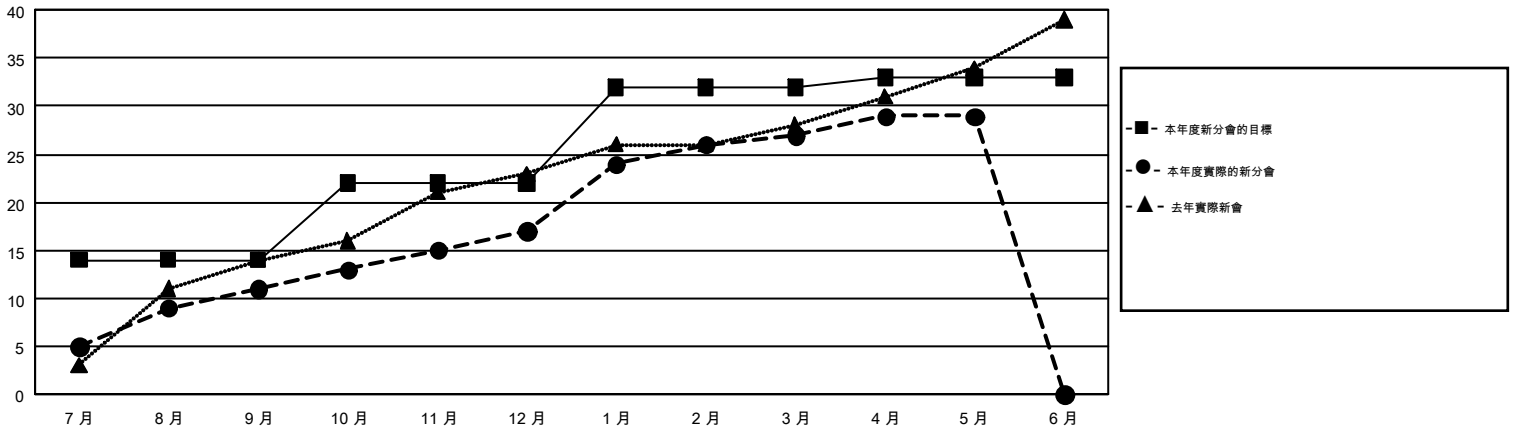

GMT MONTHLY MEMBERSHIP PROGRESS REPORT

Results as of: 5/31/2018

Multiple District 300

LOCATION: REP OF CHINA

GMT: PEI-JEN CHEN

GMT憲章區 5

分會			
成果 2017-2018			
季	新分會目標	新會	會員流失的分會
7月/8月/9月	14	11	7
10月/11月/12月	8	6	2
1月/2月/3月	10	10	2
4月/5月/6月	1	2	0

位會員@每位須繳			
成果 2017-2018			
季	會員淨增長目標	實際會員增長數	實際退會會員 (包括轉會)
7月/8月/9月	1,241	5,659	3,541
10月/11月/12月	589	1,707	896
1月/2月/3月	750	3,296	323
4月/5月/6月	-70	749	114

目標與實際新會累積

目標和實際會員累積

已取消的分會: 11	1074 CLUBS OF 1186 增添1位或以上的新會員	性別分佈
放棄的會員	點擊這裡取得彙計會員數據	男 34,192 (68.10%)
過世 81		女 16,018 (31.90%)
分會已取消 12	總計家庭單位會員數 9,288	
其他 4,780	支付減半會費的家庭會員 5,575	
總計 4,873		