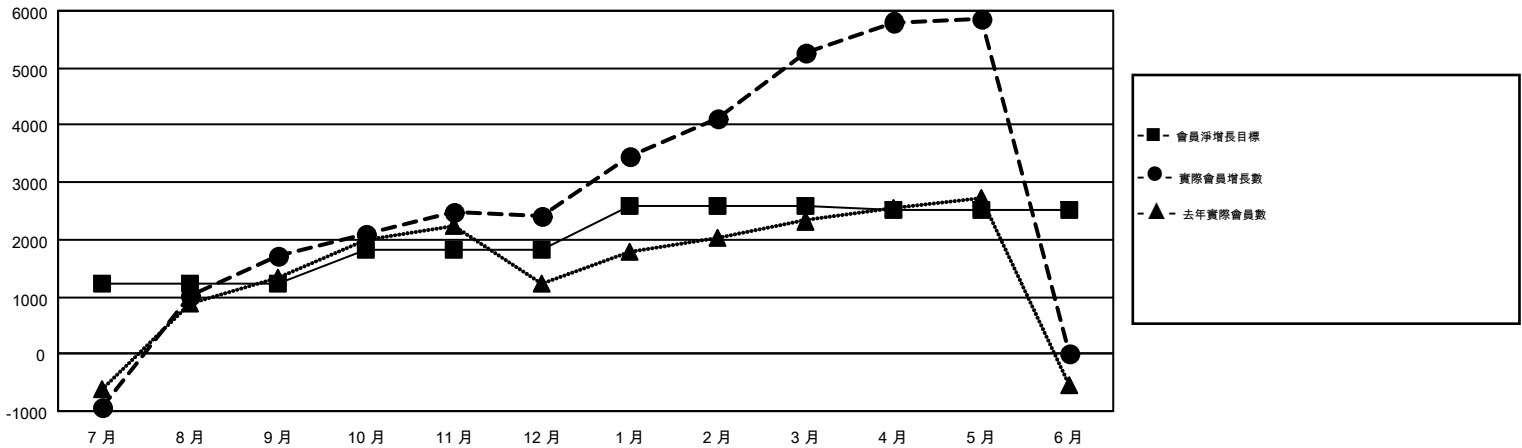

GMT MONTHLY MEMBERSHIP PROGRESS REPORT

Results as of: 5/31/2018

Multiple District 300

LOCATION: REP OF CHINA

GMT: PEI-JEN CHEN

GMT憲章區 5

分會			
成果 2017-2018			
季	新分會目標	新會	會員流失的分會
7月/8月/9月	14	11	7
10月/11月/12月	8	6	2
1月/2月/3月	10	10	2
4月/5月/6月	1	2	0

位會員@每位須繳			
成果 2017-2018			
季	會員淨增長目標	實際會員增長數	實際退會會員 (包括轉會)
7月/8月/9月	1,241	5,659	3,541
10月/11月/12月	589	1,707	896
1月/2月/3月	750	3,296	323
4月/5月/6月	-70	749	114

目標與實際新會累積

目標和實際會員累積

已取消的分會: 11	1074 CLUBS OF 1186 增添1位或以上的新會員	性別分佈
放棄的會員	點擊這裡取得彙計會員數據	男 34,192 (68.10%)
過世 81		女 16,018 (31.90%)
分會已取消 12	總計家庭單位會員數 9,288	
其他 4,780	支付減半會費的家庭會員 5,575	
總計 4,873		